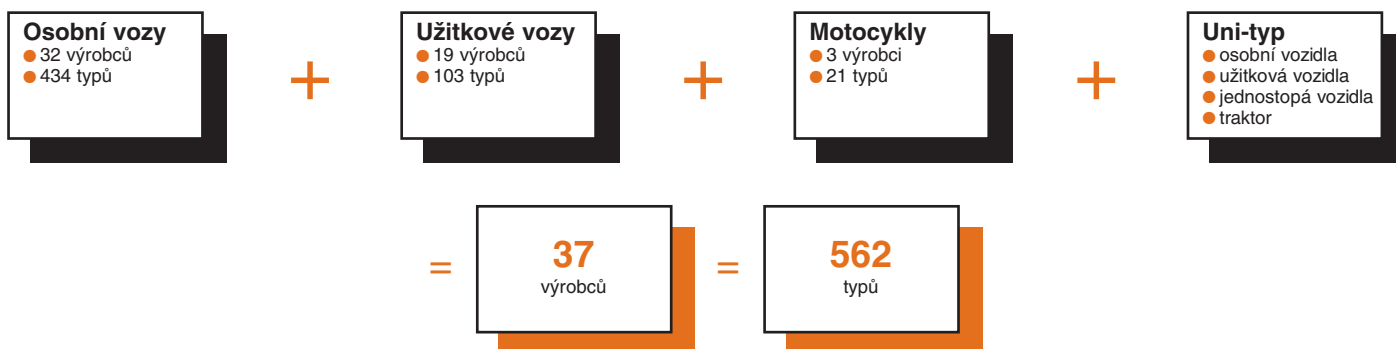

Databáze Audatex v číslech:

SERVIS AUDATEX

Audatex Systems s.r.o.
Türkova 1001, 149 00 Praha 4
Tel.: 272 101 777
Fax: 272 101 771
e-mail: info@audatex.cz
www.audatex.cz

Hotline

272 101 789

- Informace
- Školení
- Databáze (náhradní díly / časové normy)
- HW / SW